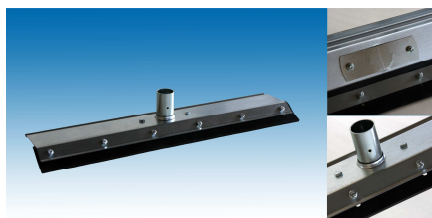

ECO nomic mest- & vloerschuivers

ECO Straight.

Mest (vloer) schuiver 40 of 55 cm breed.

Materiaal: galvanisch verzinkt staal.

Rubber: ECO rubber of het met canvas Versterkte rubber(-V).

Artikelnummers: met ECO rubber

ECO Basic straight 40 cm: 23.11.512

ECO Basic straight 55 cm: 23.11.522

Artikelnummers: met Versterkt rubber

ECO Basic straight 40 cm: 23.11.516-V

ECO Basic straight 55 cm: 23.11.526-V

ECO Curved.

Gebogen mest (vloer) schuiver.

Werkbreedte circa: 62-70-78-86 cm.

Materiaal: galvanisch verzinkt staal.

Voorzien van verstevigingsbruggen.

Rubber: ECO rubber of het met canvas Versterkt rubber (-V).

Artikelnummers: met ECO rubber

ECO Curved 62 cm: 23.11.585

ECO Curved 70 cm: 23.11.586

ECO Curved 78 cm: 23.11.587

ECO Curved 86 cm: 23.11.588

Artikelnummers: met Versterkt rubber

ECO Curved 62 cm: 23.11.585-V

ECO Curved 70 cm: 23.11.586-V

ECO Curved 78 cm: 23.11.587-V