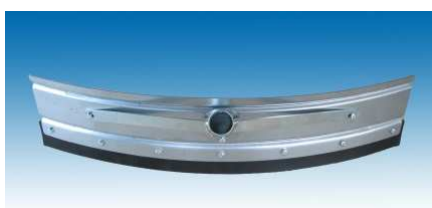

ECO nomic mest- & vloerschuivers

ECO Straight.

Mest (vloer) schuiver 40 of 55 cm breed.

Materiaal: galvanisch verzinkt staal.

Rubber: ECO rubber of het met canvas Versterkte rubber(-V).

Artikelnummers: met ECO rubber

ECO Basic straight 40 cm: 23.11.512

ECO Basic straight 55 cm: 23.11.522

Artikelnummers: met Versterkt rubber

ECO Basic straight 40 cm: 23.11.516-V

ECO Basic straight 55 cm: 23.11.526-V

ECO Curved.

Gebogen mest (vloer) schuiver.

Werkbreedte circa: 62-70-78-86 cm.

Materiaal: galvanisch verzinkt staal.

Voorzien van verstevigingsbruggen.

Rubber: ECO rubber of het met canvas Versterkt rubber (-V).

Artikelnummers: met ECO rubber

ECO Curved 62 cm: 23.11.585

ECO Curved 70 cm: 23.11.586

ECO Curved 78 cm: 23.11.587

ECO Curved 86 cm: 23.11.588

Artikelnummers: met Versterkt rubber

ECO Curved 62 cm: 23.11.585-V

ECO Curved 70 cm: 23.11.586-V

ECO Curved 78 cm: 23.11.587-V