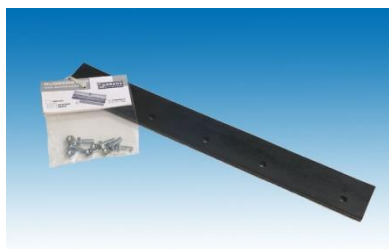

Losse rubberstrook, 40 cm.
Incl. verzinkte bouten en moeren M6
Artikelnummer: 23.11.540B

Losse rubberstrook voor rechte & kwart rond, 55 cm.
Incl. verzinkte bouten en moeren M6
Artikelnummer: 23.11.540C

Losse rubberstrook, 89 cm.
Incl. verzinkte bouten en moeren M6
Artikelnummer: 23.11.540D

Losse rubberstrook, 40 cm.
Incl. **RVS** bouten en moeren M6,
Artikelnummer: 23.11.541B

Losse rubberstrook 55 cm.
Incl. **RVS** bouten en moeren M6,
Artikelnummer: 23.11.541C

Alle PROLINE mestschuivers zijn voorzien van soepele, duurzame, met canvas versterkte rubbers die eenvoudig te verwisselen zijn.

Logistiekweg 24
7007 CJ, Doetinchem
www.ebbersmetalworks.nl

Tel: +31 (0) 314-368 484
Fax: +31 (0) 314-368 480
verkoopagri@ebbersmetalworks.nl

Ebbers Metalworks: stalaccessoires sinds 1967