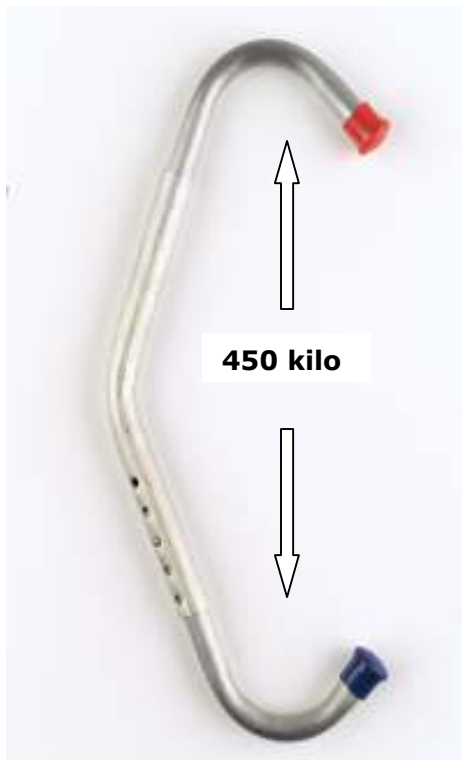

## Koespanbeugel standaard

**2,8 mm dik verzinkt staal.**

**Gewicht 1,8 kilo!!**

**Verstelbaar van 54 tot 75 cm.**

**9 mm veerknoppen voor comfortabel openen.**

**Gekantelde plaatsing van de drukveer -45°- voorkomt het zelf openen door de keerbuis in de stal.**

**Lange zijde -rode dop- en korte zijde -blauwe dop- zorgt voor een ergonomische plaatsing. Rode dop boven.**

**Absoluut Nederlands kwaliteitsproduct.**