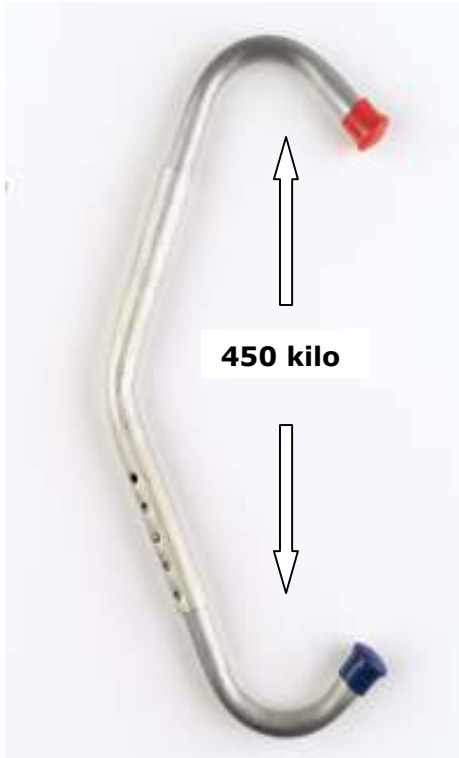

Koespanbeugel standaard

2,8 mm dik verzinkt staal.

Gewicht 1,8 kilo!!

Verstelbaar van 54 tot 75 cm.

9 mm veerknoppen voor comfortabel openen.

Gekantelde plaatsing van de drukveer -45°- voorkomt het zelf openen door de keerbuis in de stal.

Lange zijde -rode dop- en korte zijde -blauwe dop- zorgt voor een ergonomische plaatsing. Rode dop boven.

Absoluut Nederlands kwaliteitsproduct.