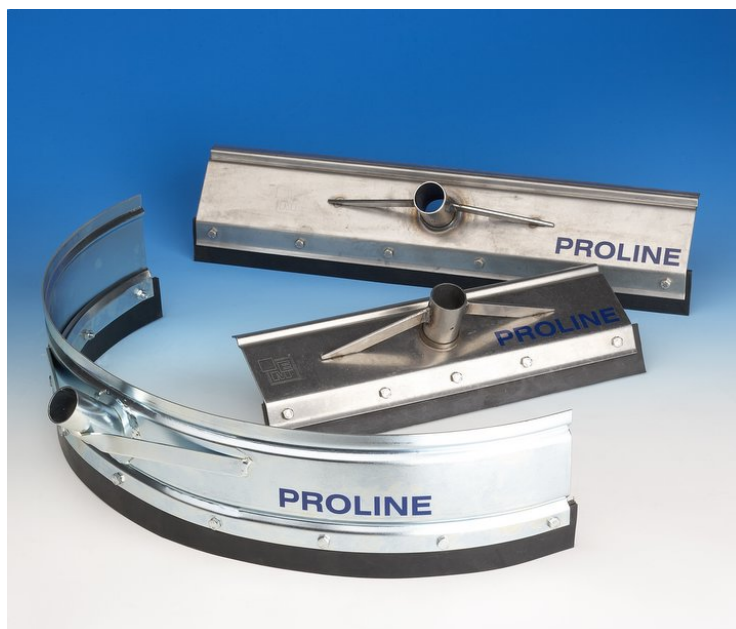

PROLINE mest- en vloerschuivers

Verkrijgbaar in:

- Verzinkt staal
- Roestvaststaal
- Aluminium
- 40 cm breedte
- 55 cm breedte
- Halfronde uitvoering

Door toepassing van het unieke speciaal profiel, tevens te gebruiken als schraper.

Extra vormprofiel voor optimale stabiliteit.

Verstevigingsbruggen op de steelhouder, voor een beduidend langere levensduur.

Voorzien van soepele, vervangbare en met canvas versterkte rubbers.

Geproduceerd met West-Europese grondstoffen.

Absoluut Nederlands kwaliteitsproduct.

PROLINE: *mest- en vloerschuivers met profiel!*

+31 (0)314 36 84 84

Smart guys, metal solutions