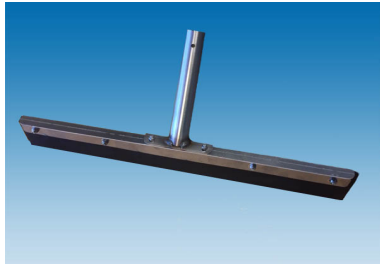

PROLINE; mest- & vloerschuivers, RVS alu water-vloertrekker

RVS alu- watertrekker 45 cm

- Vloertrekker, voorzien van soepel en massief slijtvast rubber
- Materiaal: RVS en Aluminium
- Bevestiging: RVS bouten en moeren

Artikelnummer 45 cm: 23.11.425