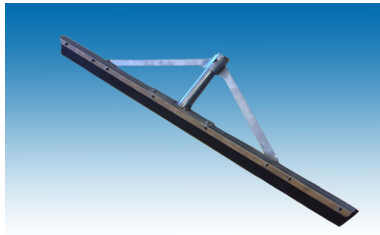

RVS alu- watertrekker 60 cm / 80 cm

- Vloertrekker, voorzien van soepel en massief slijtvast rubber
- Materiaal: RVS en Aluminium
- Bevestiging: RVS bouten en moeren
- Verkrijgbaar in werkbreedte: 60 cm en 80 cm
- Steelhouder met verstevigingsbruggen

Artikelnummer 60 cm: 23.11.430

Artikelnummer 80 cm: 23.11.435