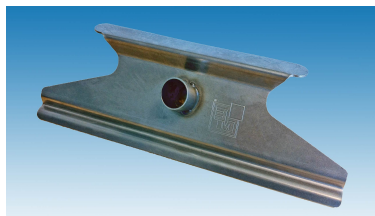

PROLINE Stainless Steel Boxenkrabber.

- Boxenkrabber 35/21,5 cm
- Materiaal: roestvaststaal.
- Onverwoestbaar, lichtgewicht en tweezijdig te gebruiken

Artikelnummer: 19.10.200

+31 (0)314 36 84 84

Smart guys, metal solutions

Logistiekweg 24
NL - 7007 CJ Doetinchem

www.ebbersmetalworks.nl
info@ebbersmetalworks.nl

Bank NL79 RABO 0314 3118 07
BIC RABONL2U

KvK 09066488
Btw NL008818605B01

Juni 2026