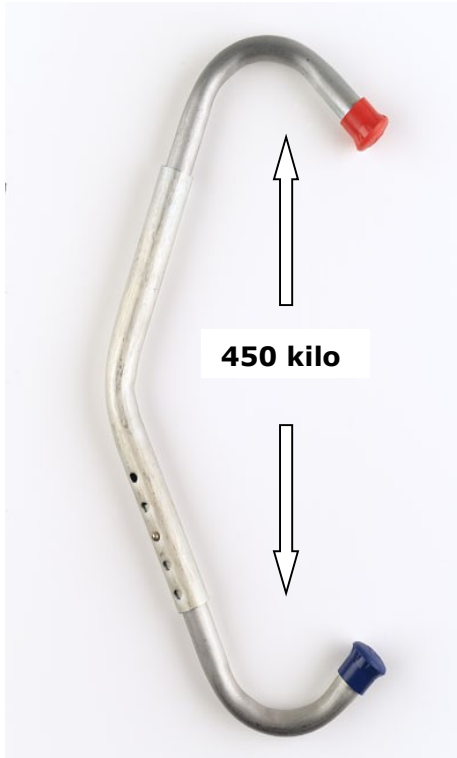

Koespanbeugel standaard

2,8 mm dik verzinkt staal.

Gewicht 1,8 kilo!!

Verstelbaar van 54 tot 75 cm.

9 mm veerknoppen voor comfortabel openen.

Gekantelde plaatsing van de drukveer -45°- voorkomt het zelf openen door de keerbuis in de stal.

Lange zijde -rode dop- en korte zijde -blauwe dop- zorgt voor een ergonomische plaatsing. Rode dop boven.

Absoluut Nederlands kwaliteitsproduct.

+31 (0)314 36 84 84

Smart guys, metal solutions